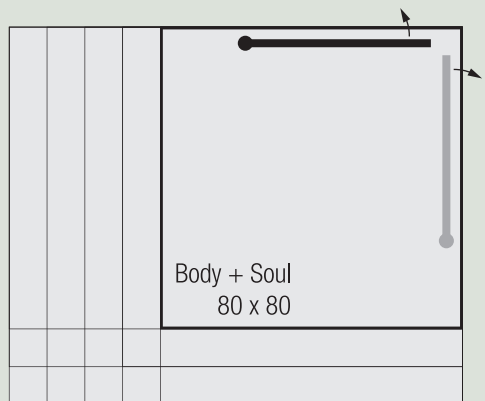

## 360 vouwdeur

*De hoekinstap met vouwdeuren is een bijzondere variant voor een kleine badkamer: hier gebruikt de ontwerper de vouwdeur om maximale bewegingsvrijheid te bereiken - als de douche niet wordt gebruikt klapt men de deur opzij en ontstaat er ruimte voor andere doelen.*

## BODY+SOUL

*De kleine wellnessstempel thuis met ontspannende werking neemt minder dan een vierkante meter in beslag. Douche en stoomdouche in een, met geur, kleurentherapie en muziek!*

**Schaal 1:20** (1cm hier is in het echt 20cm)

*Dit product is verkrijgbaar in de volgende maten:*

- 160 x 75 cm
- 170 x 75 cm
- 170 x 80 cm
- 180 x 80 cm

*Dit product is verkrijgbaar in de volgende maten:*

- 105 x 80, 90, 100 cm
- 110 x 80, 90, 100 cm
- 120 x 80, 90, 100 cm
- 130 x 80, 90, 100 cm
- 140 x 80, 90, 100 cm
- 150 x 80, 90, 100 cm
- 160 x 80, 90, 100 cm
- 170 x 80, 90, 100 cm
- 180 x 80, 90, 100 cm