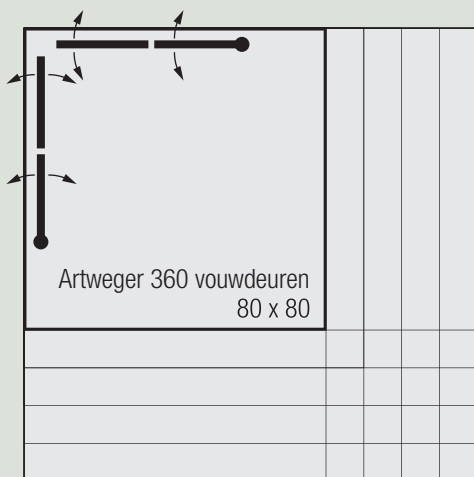

## BODY+SOUL

*De kleine wellnessstempel thuis met ontspannende werking neemt minder dan een vierkante meter in beslag. Douche en stoomdouche in een, met geur, kleurentherapie en muziek!*

**Schaal 1:20** (1cm hier is in het echt 20cm)

*Dit product is verkrijgbaar in de volgende maten:*

- 160 x 75 cm
- 170 x 75 cm
- 170 x 80 cm
- 180 x 80 cm

*Dit product is verkrijgbaar in de volgende maten:*

- 105 x 80, 90, 100 cm
- 110 x 80, 90, 100 cm
- 120 x 80, 90, 100 cm
- 130 x 80, 90, 100 cm
- 140 x 80, 90, 100 cm
- 150 x 80, 90, 100 cm
- 160 x 80, 90, 100 cm
- 170 x 80, 90, 100 cm
- 180 x 80, 90, 100 cm

*Ook maatwerk is mogelijk*

*Dit product is verkrijgbaar in de volgende maten:*

*Leverbaar als hoekinstap, nisseur of deur met zijwand  
Hier: hoekinstap*

- 80 x 80 cm
- 90 x 90 cm
- 100 x 100 cm
- 110 x 110 cm
- 120 x 120 cm

*Ook maatwerk is mogelijk*

*Dit product is verkrijgbaar in de volgende maten:*

*Leverbaar als hoekinstap, deur/zijwand, nisseur of kwartronde douche.  
Hier: deur met zijwand*

- 80 x 80, 90, 100, 110, 120 cm
- 90 x 80, 90, 100, 110, 120 cm
- 100 x 80, 90, 100, 110, 120 cm