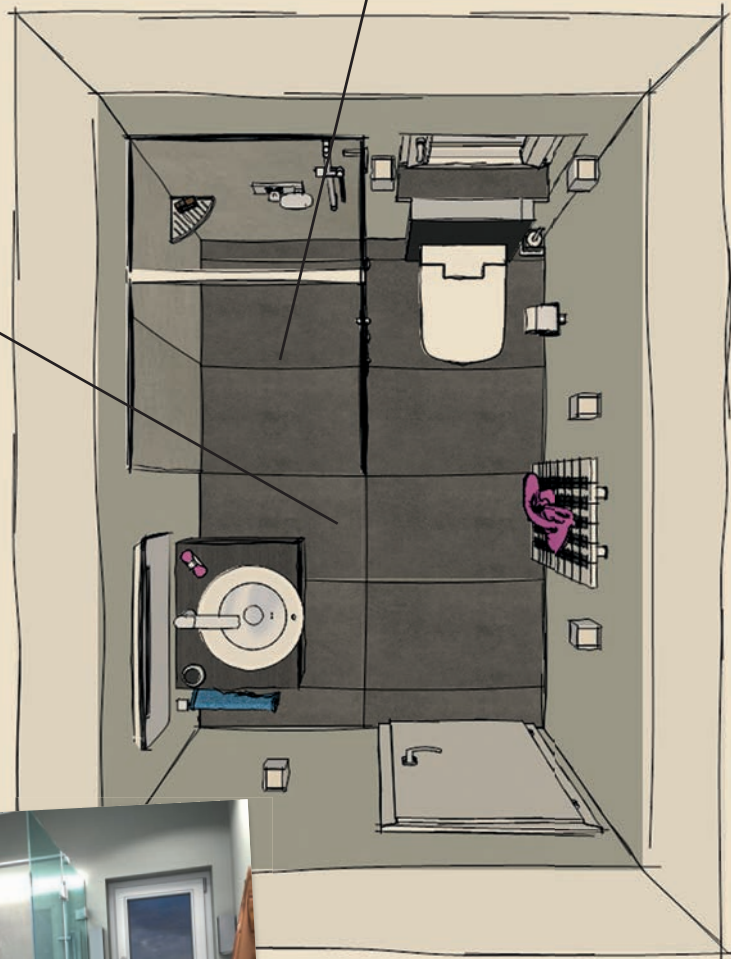

Oplossing nummer 2: **barrière**

Transparantie is het sleutelwoord: hoe kleiner de badkamer, hoe minder onderverdelingen, raadt de interieurarchitect aan.

De douche wordt onzichtbaar: bij de Artweger 360 Walk In Vario kan het beweegbare glasdeel compleet worden weggeklapt.

De doorgetegelde doucheruimte zorgt niet alleen voor grenzeloos douchegenot maar ook voor een optisch grotere ruimte.

Heldere kleuren vergroten de ruimte, donkere kleuren verkleinen de ruimte. Hier zorgt de ontwerper met spots voor interessante accenten.