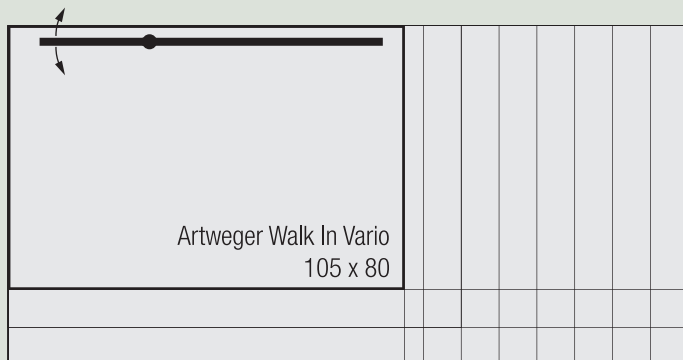

## BODY+SOUL

*De kleine wellnessstempel thuis met ontspannende werking neemt minder dan een vierkante meter in beslag. Douche en stoomdouche in een, met geur, kleurentherapie en muziek!*

**Schaal 1:20** (1cm hier is in het echt 20cm)

*Dit product is verkrijgbaar in de volgende maten:*

- 160 x 75 cm
- 170 x 75 cm
- 170 x 80 cm
- 180 x 80 cm

*Dit product is verkrijgbaar in de volgende maten:*

- 105 x 80, 90, 100 cm
- 110 x 80, 90, 100 cm
- 120 x 80, 90, 100 cm
- 130 x 80, 90, 100 cm
- 140 x 80, 90, 100 cm
- 150 x 80, 90, 100 cm
- 160 x 80, 90, 100 cm
- 170 x 80, 90, 100 cm
- 180 x 80, 90, 100 cm