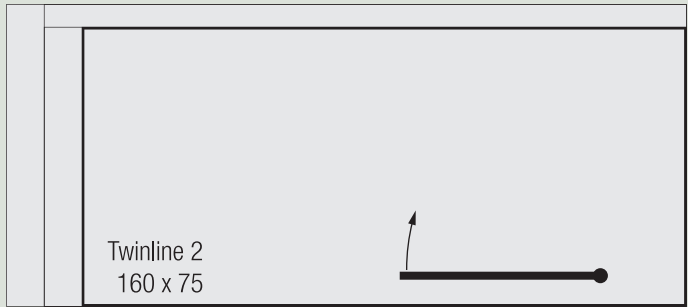

## BODY+SOUL

*De kleine wellnessstempel thuis met ontspannende werking neemt minder dan een vierkante meter in beslag. Douche en stoomdouche in een, met geur, kleurentherapie en muziek!*

**Schaal 1:20** (1cm hier is in het echt 20cm)