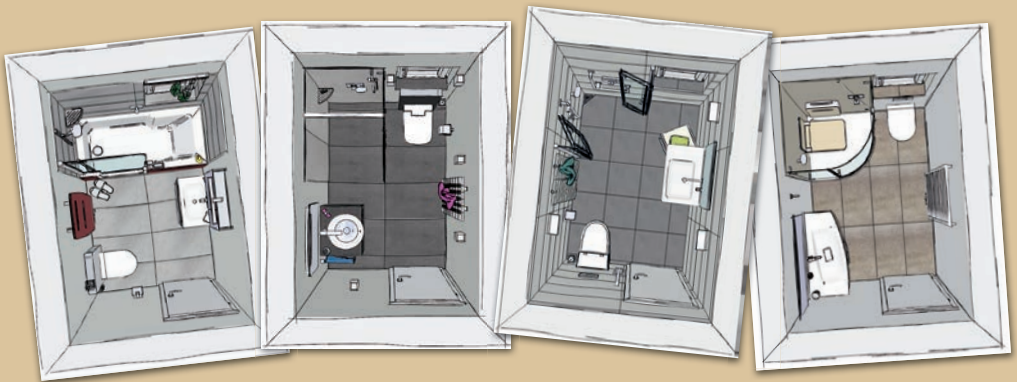

Kleine ruimte, **groots baden!**

Bent u van mening dat u in een kleine badkamer geen keus heeft? Vergeet het maar.

Op de volgende pagina's laten we u interessante ontwerpen zien en geven we u tips voor een kleine badkamer - en dat zijn er nogal wat!

Uitgaande van dezelfde ruimte presenteren we vier mogelijkheden om de ruimte optimaal te benutten.

Kijk zelf maar....