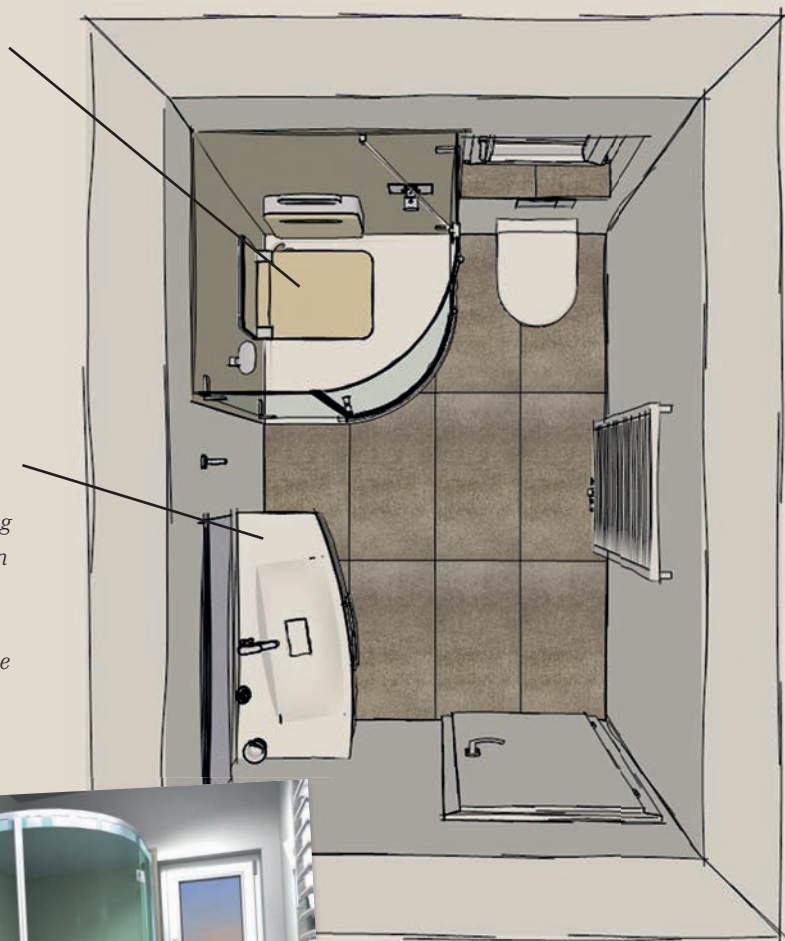

oplossing nummer 4: **leven in**

*Uniek douche-
en stoomcomfort
zelfs in de klei-
nere badkamer:*

*Artweiger
Body+Soul
maakt het
mogelijk!*

*De ontwerper
combineert
de high-end
douche en
stoomoplossing
met een design
wastafel die
past bij de
ronding van de
glasdeur.*

*Met een paar trucjes in vorm en ontwerp en
met het design van de uitgekozen tegels kan
zelfs een kleine badkamer er veel groter en
luxer uitzien.*