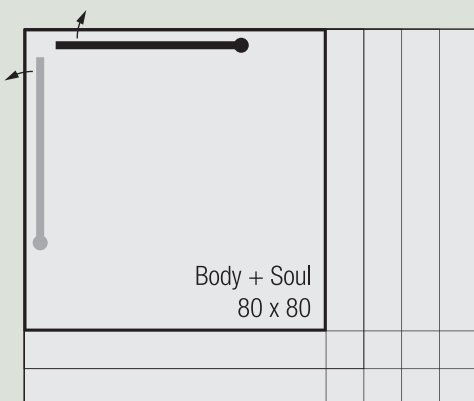

*Dit product is verkrijgbaar in de volgende maten:*

- 160 x 75 cm
- 170 x 75 cm
- 170 x 80 cm
- 180 x 80 cm

*Dit product is verkrijgbaar in de volgende maten:*

- 105 x 80, 90, 100 cm
- 110 x 80, 90, 100 cm
- 120 x 80, 90, 100 cm
- 130 x 80, 90, 100 cm
- 140 x 80, 90, 100 cm
- 150 x 80, 90, 100 cm
- 160 x 80, 90, 100 cm
- 170 x 80, 90, 100 cm
- 180 x 80, 90, 100 cm

*Ook maatwerk is mogelijk*

*Dit product is verkrijgbaar in de volgende maten:*

*Leverbaar als hoekinstap, nisseur of deur met zijwand  
Hier: hoekinstap*

- 80 x 80 cm
- 90 x 90 cm
- 100 x 100 cm
- 110 x 110 cm
- 120 x 120 cm

*Ook maatwerk is mogelijk*

*Dit product is verkrijgbaar in de volgende maten:*

*Leverbaar als hoekinstap, deur/zijwand, nisseur of kwartronde douche.  
Hier: deur met zijwand*

- 80 x 80, 90, 100, 110, 120 cm
- 90 x 80, 90, 100, 110, 120 cm
- 100 x 80, 90, 100, 110, 120 cm