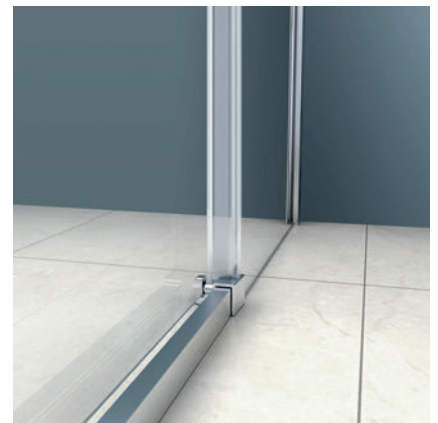

NIEUW:

Artweger SLIDE

schuifdeuren

KLASSIEKERS met een modern DESIGN

De douchewandenserie Artweger SLIDE bevat klassieke modellen schuifdeuren in een modern jasje tegen een aantrekkelijke prijs. Of het nou gaat om een ronde douche of hoekinstap, de modellen van de serie Artweger SLIDE presenteren zich als compacte, stille en ruimtebesparende douchewanden. Door het subtiele, smalle uiterlijk van de profielen het past in iedere badkamer. De kwalitatief hoogwaardige uitvoering van de geleiders en profielen maakt Artweger SLIDE tot een bijzonder betrouwbare serie zonder afbreuk te doen aan design en kwaliteit.

Zeer praktisch: de deurdelen kunnen worden ontkoppeld voor de reiniging.

Achter de elegante wandprofielen is plaats voor een verstelbereik van 1,5 cm. Zo kan SLIDE ook bij schuine muren eenvoudig gemonteerd worden.

Modern en toch strak. Vloerprofielen bij de deur zorgen voor optimaal schuiven en waterdichtheid. De profielloze vaste glasdelen tot op de vloer zorgen voor een dynamische uitstraling.

Artweger SLIDE **SCHUIFDEUREN**

Bij de Artweger SLIDE wordt speciaal hittebestendig veiligheidsglas (EN 12150) gebruikt. Dit is beter bestand tegen stoten en temperatuursveranderingen. Bij breken van het glas ontstaan zeer kleine stukjes, waardoor de kans op verwonding zeer klein is.