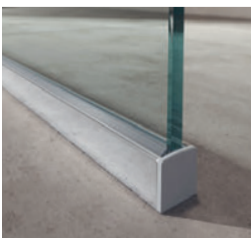

Des parois WALK IN sans silicone

Sur les parois Walk In (douche à l'italienne) de la gamme Artweger ZERO les profilés peuvent être encastrés dans le mur ou le sol. Seul le verre reste visible - et rien de plus. Le verre d'une épaisseur de 8 mm est fixé au mur et dans le sol avec des baguettes d'étanchéité transparentes, permettant d'obtenir un joint fin, régulier et sans silicone.

Des joints d'étanchéité transparents remplacent le joint silicone

La douche WALK IN sans silicone

Exklusivité Artweger