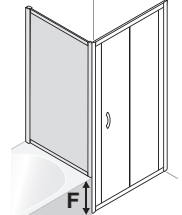

Kurze Seitenwand

Sondermaße -
Maßskizze erforderlich.

Auf Anfrage

Sonderhöhen: Sonderbreiten:

Abschrägungen: Aussparungen: