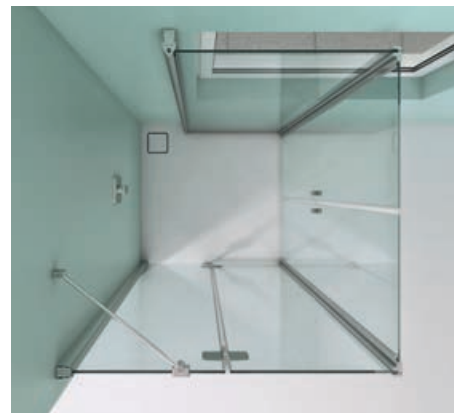

Fensterlösungen

Die neuen **Fensterlösungen** der ARTWEGER 360 kombinieren das revolutionäre 360° TWIN-Scharnier mit einem 180° Drehrohr-Wandanschluss. Damit kann auch der Raum vor einem Fenster als Duschplatz genutzt werden. Und nach dem Duschen werden die Duschtüren einfach weggeschwenkt, das Fenster ist wieder frei zugänglich.

ARTWEGER 360 FALTTÜR freistehend, eine **Walk In Lösung**, bei der die Glaselemente einfach weggefaltet werden können.