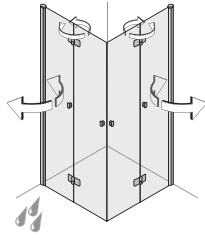

Eckeinstieg mit Falttüren ohne Fixteil

teilgerahmt
80 x 80
90 x 90
100 x 100
120 x 120