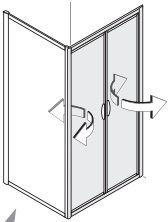

80
90

Seitenwand oder kurze Seitenwand