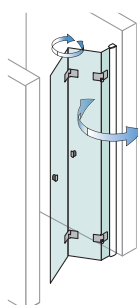

FALTTÜR und FALTWAND

Die einzelnen Elemente falten sich beim Öffnen seitlich nach innen. Eine pfiffige Lösung für Einstiegscomfort bei Platzmangel.

Bei den Modellen mit 360° TWIN-Scharnier kann jedes Türteil um 180° nach innen und außen geschwenkt werden.