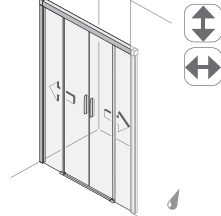

4-tlg. Schiebetür in Nische

2 Türteile und 2 Fixteile

rahmenlos Maßanfertigung	gerahmt Serienbreiten
140 - 200	140 160 180 200