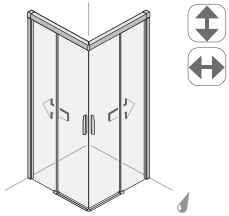

Artweger Move

Wahlweise links oder rechts öffnend
Barrierefreier Zugang
Serienhöhe 200 cm
Anwendung AUF oder OHNE Duschwanne

EckEinstieg

2 Schiebetüren
und 2 Fixteile

rahmenlos Maßanfertigung	gerahmt Serienbreiten
80 - 120	80 x 80 90 x 90 90 x 80 80 x 90 100 x 100 120 x 120