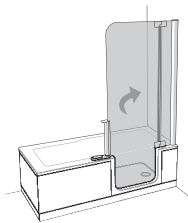

mit durchgehender Tür