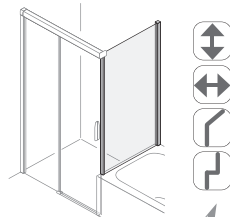

Kurze Seitenwand

rahmenlos Maßanfertigung	gerahmt Maßanfertigung
bis 120	bis 120