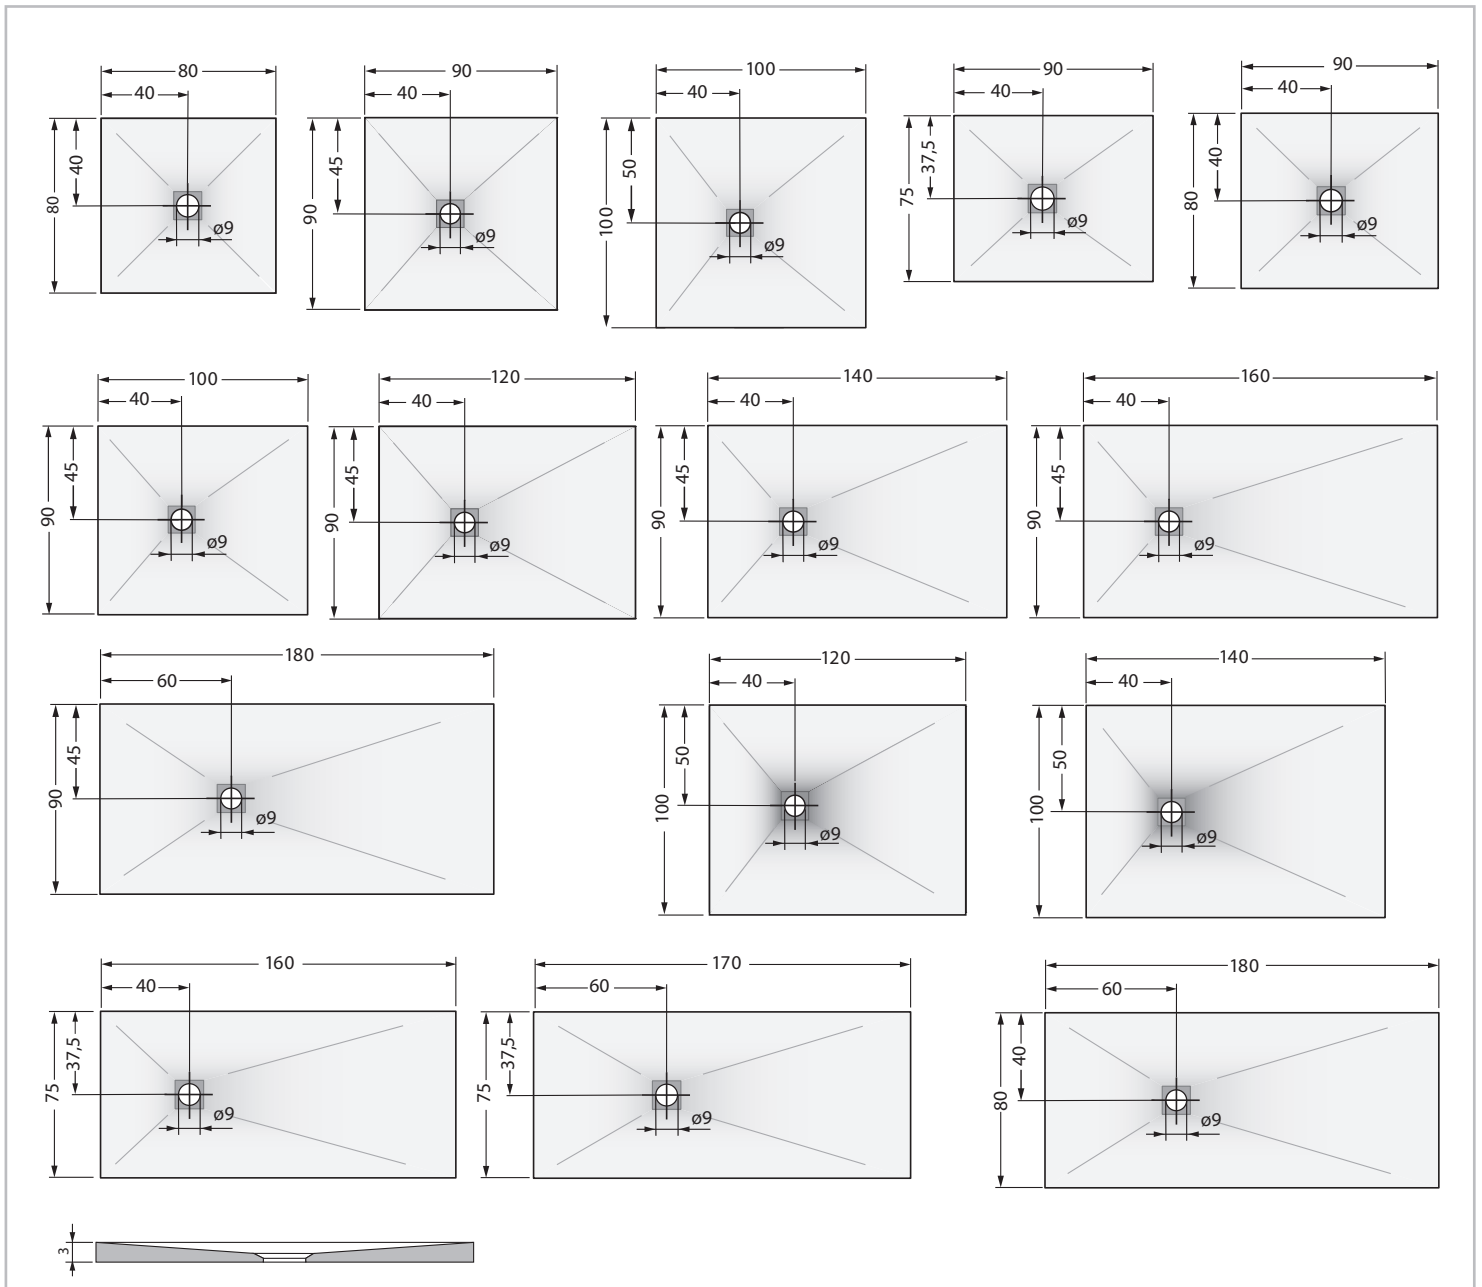

Nur 3 cm Aufbau: Extraflache
Wannen für den Einbau auf
bestehende Böden.

Abfluss: Durchmesser 90 mm,
Abdeckung

Edelstahl poliert