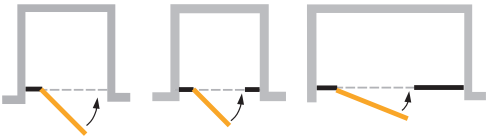

An der geraden Wand