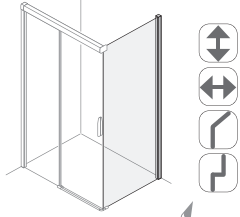

Seitenwand

rahmenlos Maßanfertigung	gerahmt Serienbreiten
80 - 120	80 90 100 120