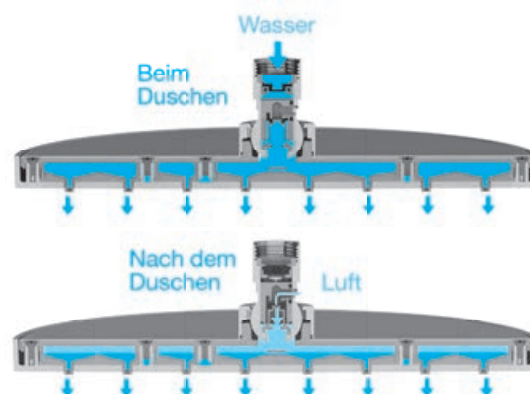

Dropcontrol

Nach dem Duschen wird Luft in die Kopfbrause gesaugt. Nach ca. 60 Sekunden ist das Restwasser so aus der Brause entfernt und die Düsen von Wassertropfen befreit.

Dieser automatische Vorgang bringt viele Vorteile mit sich:

- Kein Nachtropfen mehr nach Entleerung des Brausekopfes
- Weniger Bakterienbildung
- Weniger Kalkablagerungen
- Weniger Reinigungsaufwand

**PATENTIERT:
Dropcontrol
zur einfachen
Reinigung**