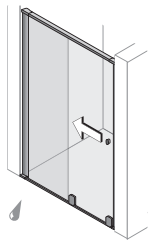

Artweger 360 Schiebetür

Wahlweise links oder rechts öffnend

Serienhöhe 200 cm

Anwendung AUF oder OHNE Duschwanne

2tlg. Schiebetür
in Nische
1 Schiebetür
und 1 Fixteil

gerahmt

100
120
140
160

4tlg. Schiebetür
in Nische
2 Schiebetüren
und 2 Fixteile