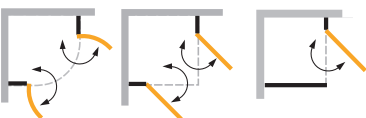

An der Badewanne