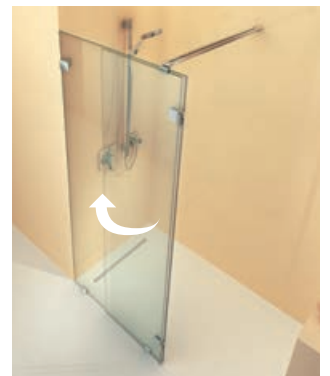

Artweger 360

Walk In

Artweger 360

Walk In

- + *Barrierefreier Zugang*
- + *Große Auswahl* an rahmenlosen und teilgerahmten Modellen
- + *Elegantes Design* mit einzigartigem Materialmix an Beschlägen
- + *Perfekte Optik* durch verdeckte senkrechte Silikonfugen bei teilgerahmten Modellen
- + *Individuelle Sonderlösungen* möglich
- + *Einfach zu reinigen* dank außen geklebter Beschläge
- + *Dauerhaft weniger Reinigungsaufwand* durch ARTCLEAR GLAS (optional)
- + *Stabile spannungsarme Befestigung* mit speziellen Boden-Befestigungselementen
- + *8mm* Einscheiben-Sicherheitsglas

In der Ecke

An der geraden Wand

Die Artweger 360 Walk In VARIO kombiniert ein fixes Glas-
 teil mit einem 360° beweglichen Glas-
 teil. Damit wird eine großzügige Walk In Lösung mit ausreichendem Spritzschutz erzielt. Der bewegliche Teil lässt sich jeweils 180° nach innen und außen öffnen, das bedeutet volle Bewegungsfreiheit auch in kleinen Räumen.