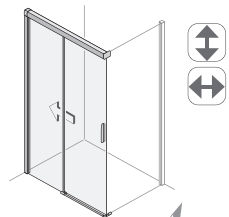

2-tlg. Schiebetür zu Seitenwand

1 Türteil und 1 Fixteil

rahmenlos Maßanfertigung	gerahmt Serienbreiten
100 - 140	100 120 140