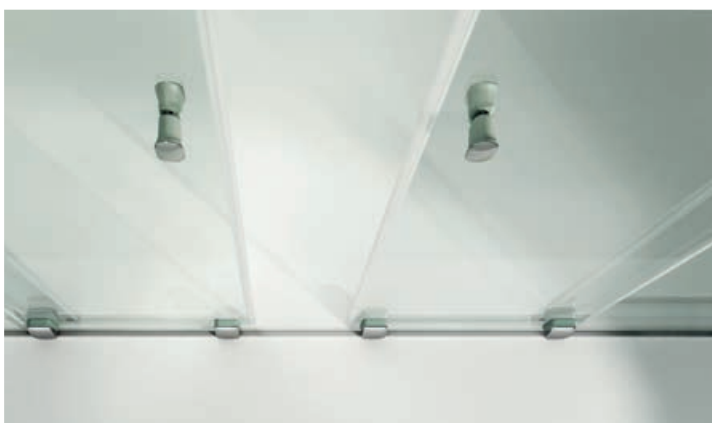

Die 4-Punkt-Führung der Schiebetüren

Die Bodenführung der Artweger 360 Schiebetüren hat eine Reihe von Vorteilen, die kein anderes System bringt. Das gesamte Gewicht der Glastüren ruht sicher auf der unteren Führungsschiene, die Schiebetüren gleiten auf dieser schmalen Schiene ruhig über die ganze Türöffnung. Damit sind auch breite Türlösungen möglich und die oberen Führungsprofile können besonders schmal ausgeführt werden. Die Stabilität bleibt gewahrt: Denn die Türgläser werden an allen 4 Ecken sicher geführt.

Diese 4-Punkt-Führung garantiert immer ein exaktes, besonders ruhiges Öffnen und Schließen der Schiebetüren. Praktischer Zusatzeffekt: Durch das VARIO-Dichtsystem hält die dezente untere Führungsschiene (oder die etwas höhere Schwallleiste) gleichzeitig das Spritzwasser in der Dusche.