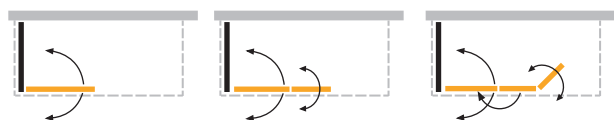

Mehr Informationen unter www.artweger.at