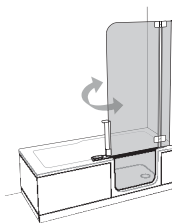

mit geteilter Tür