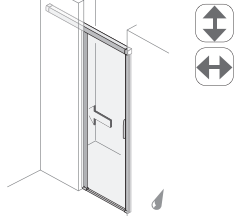

1-tlg. Schiebetür für teilweise gemauerte Nische

1 Türteil innerhalb
des Duschbereiches

rahmenlos Maßanfertigung	gerahmt Maßanfertigung
100 - 160	100 - 160