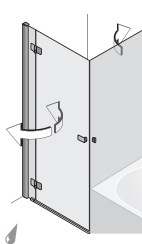

Seitenwand A zu Pendeltür

rahmenlos Maßanfertigung	teilgerahmt Serienbreiten
bis 120	90
	100

Seitenwand B zu Pendeltür

rahmenlos Maßanfertigung	teilgerahmt Serienbreiten
bis 120	90
	100

Pendeltür an Fixteil mit schwenkbarer Seitenwand zur Badewanne