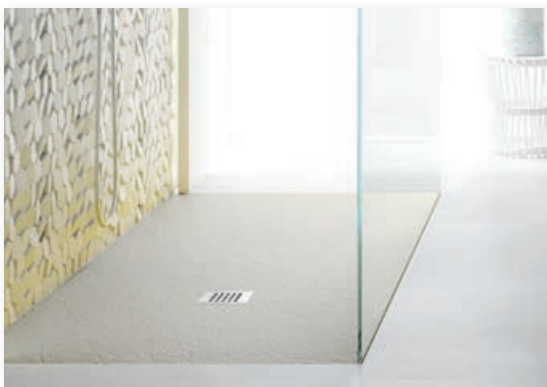

Mineralgusswanne *ARTSTONE*