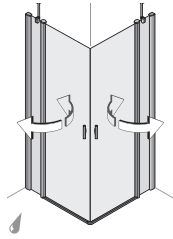

80 x 80
90 x 90
100 x 100
120 x 120

Pendeltür in Nische
ohne Fixteil