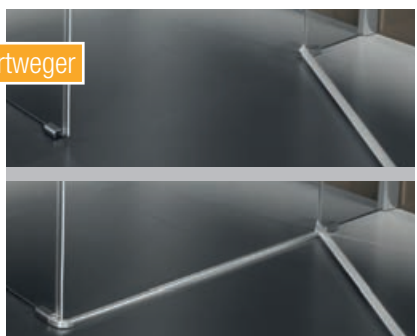

Weitere Vorteile, die die Reinigung erleichtern:

- ++ Auf der Glasaußenseite verklebte Scharniere, wodurch die Glasinnenseite VÖLLIG PLAN bleibt.
- ++ Bei den teilgerahmten Modellen werden zudem die senkrechten Silikonfugen an der Wand durch ELEGANTE BLENDPROFILE verdeckt.

Exklusiv bei Artweger