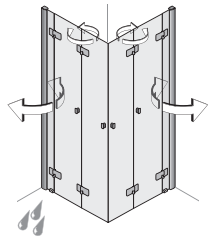

Artweger 360 Falttüren

Wahlweise links oder rechts öffnend
Serienhöhe 200 cm
Barrierefreier Zugang
Anwendung AUF oder OHNE Duschwanne

Eckeinstieg mit Falttüren an Fixteil

teilgerahmt
80 x 80
90 x 90
100 x 100
120 x 120