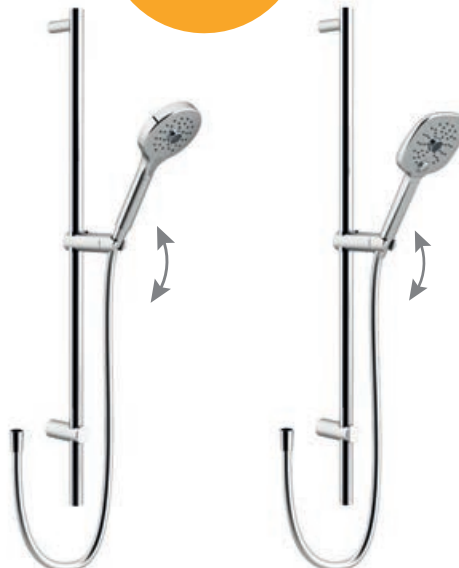

**DUSCHSYSTEM 2
Round**

Brausestange mit schwenk- und neigbarem Brausehalter, Kopfbrause, Handbrause PLUS, Brauseschlauch 150 cm und Anschluss-Schlauch. VAR02

**DUSCHSYSTEM 2
Softedge**

Brausestange mit schwenk- und neigbarem Brausehalter, Kopfbrause, Handbrause PLUS, Brauseschlauch 150 cm und Anschluss-Schlauch. VAS02

**DUSCHSYSTEM 1
Round
TELESKOP**

Brausestange mit schwenk- und neigbarem Brausehalter, Kopfbrause, Handbrause PLUS, Thermostat, Brauseschlauch 150 cm VAR04

**DUSCHSYSTEM 1
Softedge
TELESKOP**

Brausestange mit schwenk- und neigbarem Brausehalter, Kopfbrause, Handbrause PLUS, Thermostat, Brauseschlauch 150 cm VAS04

**PATENTIERT:
schwenk- und
neigbarer
Brausehalter**

**BRAUSESET
Round**

Brausestange FLEX mit schwenk- und neigbarem Brausehalter, Handbrause PLUS, Brauseschlauch 150 cm VAR03

**BRAUSESET
Softedge**

Brausestange FLEX mit schwenk- und neigbarem Brausehalter, Handbrause PLUS, Brauseschlauch 150 cm VAS03

**Badewannenset
STICK**

Handbrause STICK, Brausehalter Round, Brauseschlauch 125 cm VAU01

Artweger Artshower

Handbrause PLUS
Round,
Brausekopf Ø 11 cm
VAR12

Handbrause PLUS
Softedge,
Brausekopf 12x12 cm
VAS12