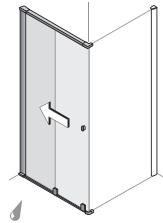

gerahmt

100
120
140

Seitenwand