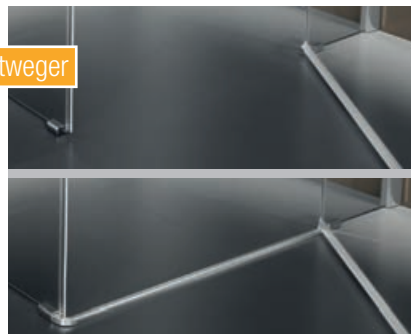

Exklusiv bei Artweger

VARIO-Dichtsystem

Entscheiden Sie erst bei der Montage: 100% BODENEBENER ZUGANG oder ...

... eine optionale, nur 12 mm hohe Schwalleiste, um eine VERBESSERTE DICHTHEIT im Türbereich zu erzielen.