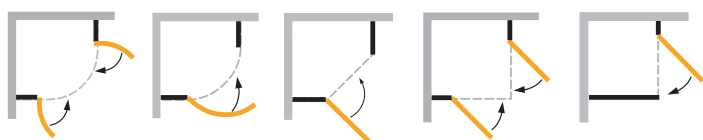

An der Badewanne