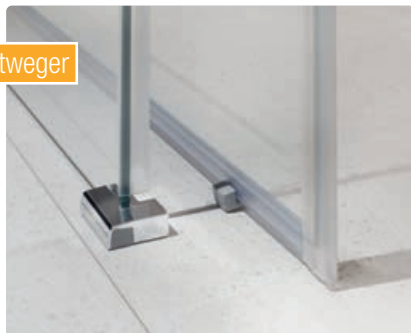

Dank einer lichtbrechenden Kante wirkt das ELEGANTE FÜHRUNGSPROFIL besonders schmal. Zudem bringt dieses Designelement spannende Lichtreflexe in die Oberfläche. Alle Modelle gibt es auch ohne seitlichem Wandprofil.

Exklusiv bei Artweger