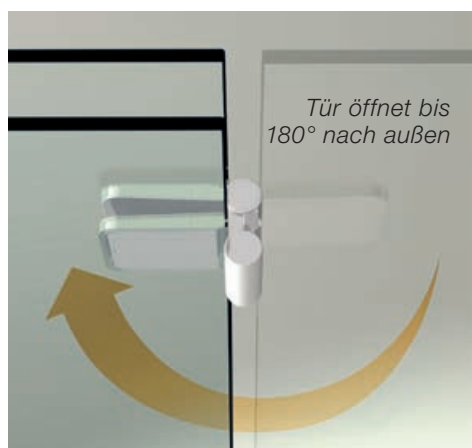

Bei den **rahmenlosen Modellen** reichen die transparenten Glas-teile bis direkt zur Wand. Schmale Wandwinkel sorgen für feste und sichere Stabilität.

Wahlweise können die rahmenlosen Modelle auch mit außenliegendem Wandwinkel montiert werden.

360° Barrierefreiheit!

Mit dem Artweger 360° TWIN-Scharnier können Sie die Tür Ihrer Dusche bis zum Anschlag nach außen oder ebenso nach innen öffnen.

NUR bei ARTWEGER: 360° TWIN-Scharnier

Herkömmliche Pendeltüren haben meist nur einen Öffnungsradius von 90° nach innen und außen. Dadurch wird die Glastür bei 90° mitten im freien Raum gestoppt. Artweger Pendeltüren mit dem 360° TWIN-Scharnier lassen sich bis zu 180° nach außen und 180° nach innen öffnen. Das bedeutet flexibelste Handhabung, die Duschtür steht Ihnen nie im Weg.

Das neue 360° TWIN-Scharnier ist eine außergewöhnliche Erfindung und macht Lösungen möglich, die mit einem herkömmlichen Pendelscharnier nicht realisierbar sind.

Das Scharnier ermöglicht das Öffnen der Tür um 180 Grad nach innen und außen, bis es am Fixteiglas anliegt. Auf diese Weise bietet es mehr Bewegungsspielraum im Bad, die Duschtür steht Ihnen nie mehr im Weg. Das ist konsequente Barrierefreiheit auch im kleinen Bad!