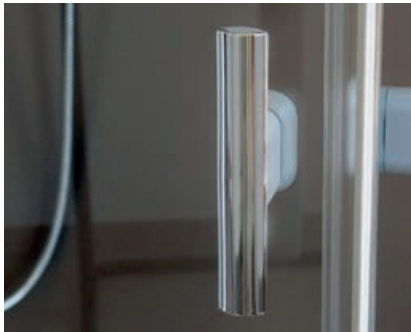

Mit ihren hochwertigen Materialien und der kompakten Ausführung ist die TWISTLINE eine besonders robuste und zuverlässige Duschenserie. Ihr geradliniges, klassisches Design fügt sich harmonisch in das Gesamtbild des Badezimmers ein.

Die HEBE-SENK-Funktion sorgt für leichtes Öffnen und Schließen der Türen. Beim Öffnen wird die Pendeltür sanft angehoben, beim Schließen senkt sich die Tür wieder ab.

SCHÖNE KOMBINATION:
Eleganter Stabgriff außen und handlicher, pflegeleichter Knauf innen.

Exklusiv bei Artweger

VARIO-Dichtsystem
Entscheiden Sie erst bei der Montage: 100%
BODENEBENER ZUGANG oder ...

... eine optionale, nur 10 mm hohe Schwalleiste, um eine VERBESSERTE DICHTHEIT im Türbereich zu erzielen.

Exklusiv bei Artweger

ARTCLEAR GLAS (optional) hat eine neue, dauerhaft pflegeleichte Glasoberfläche für Duschartrennungen. Diese Gläser sind vor Alterung und Glaskorrosion geschützt, der Reinigungsaufwand wird reduziert.