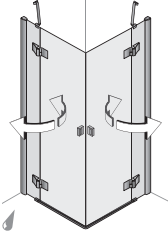

Eck Einstieg an Fixteil

2 Pendeltüren
und 2 Fixteile

80 x 80
90 x 90
90 x 75
75 x 90
90 x 80
80 x 90
100 x 100

Sonderbreite - Maßskizze erforderlich.