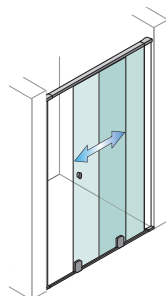

SCHIEBETÜR

Für alle, die für den Einstieg keine Tiefe beanspruchen können, überzeugt die Schiebetür, ob 2-, 3- oder 4-teilig.