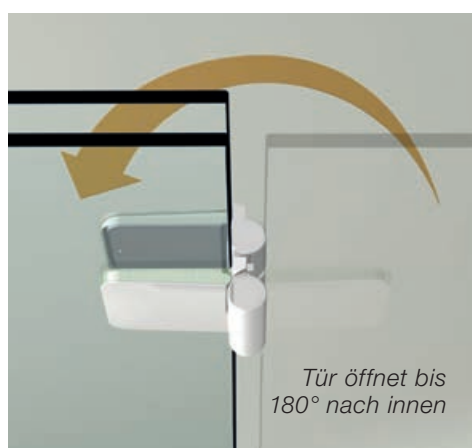

360° Barrierefreiheit!

Mit dem Artweger 360° TWIN-Scharnier können Sie die Tür Ihrer Dusche bis zum Anschlag nach außen oder ebenso nach innen öffnen.

NUR bei ARTWEGER: 360° TWIN-Scharnier

Herkömmliche Pendeltüren haben meist nur einen Öffnungsradius von 90° nach innen und außen. Dadurch wird die Glastür bei 90° mitten im freien Raum gestoppt. Artweger Pendeltüren mit dem 360° TWIN-Scharnier lassen sich bis zu 180° nach außen und 180° nach innen öffnen. Das bedeutet flexibelste Handhabung, die Duschtür steht Ihnen nie im Weg.

Das neue 360° TWIN-Scharnier ist eine außergewöhnliche Erfindung und macht Lösungen möglich, die mit einem herkömmlichen Pendelscharnier nicht realisierbar sind.

Das Scharnier ermöglicht das Öffnen der Tür um 180 Grad nach innen und außen, bis es am Fixteiglas anliegt. Auf diese Weise bietet es mehr Bewegungsspielraum im Bad, die Duschtür steht Ihnen nie mehr im Weg. Das ist konsequente Barrierefreiheit auch im kleinen Bad!