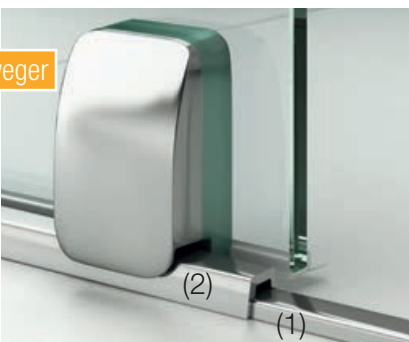

Ihre Vorteile bei der Reinigung:

- ++ ARTCLEAR GLAS (optional) hat eine neue, dauerhaft pflegeleichte Glasoberfläche für Duschatbrennungen.
- ++ Durch die außen GEKLEBTEN BESCHLÄGE wird die Reinigung noch erleichtert.
- ++ Schöne BLENDPROFILE verdecken die senkrechten Silikonfugen.

Exklusiv bei Artweger