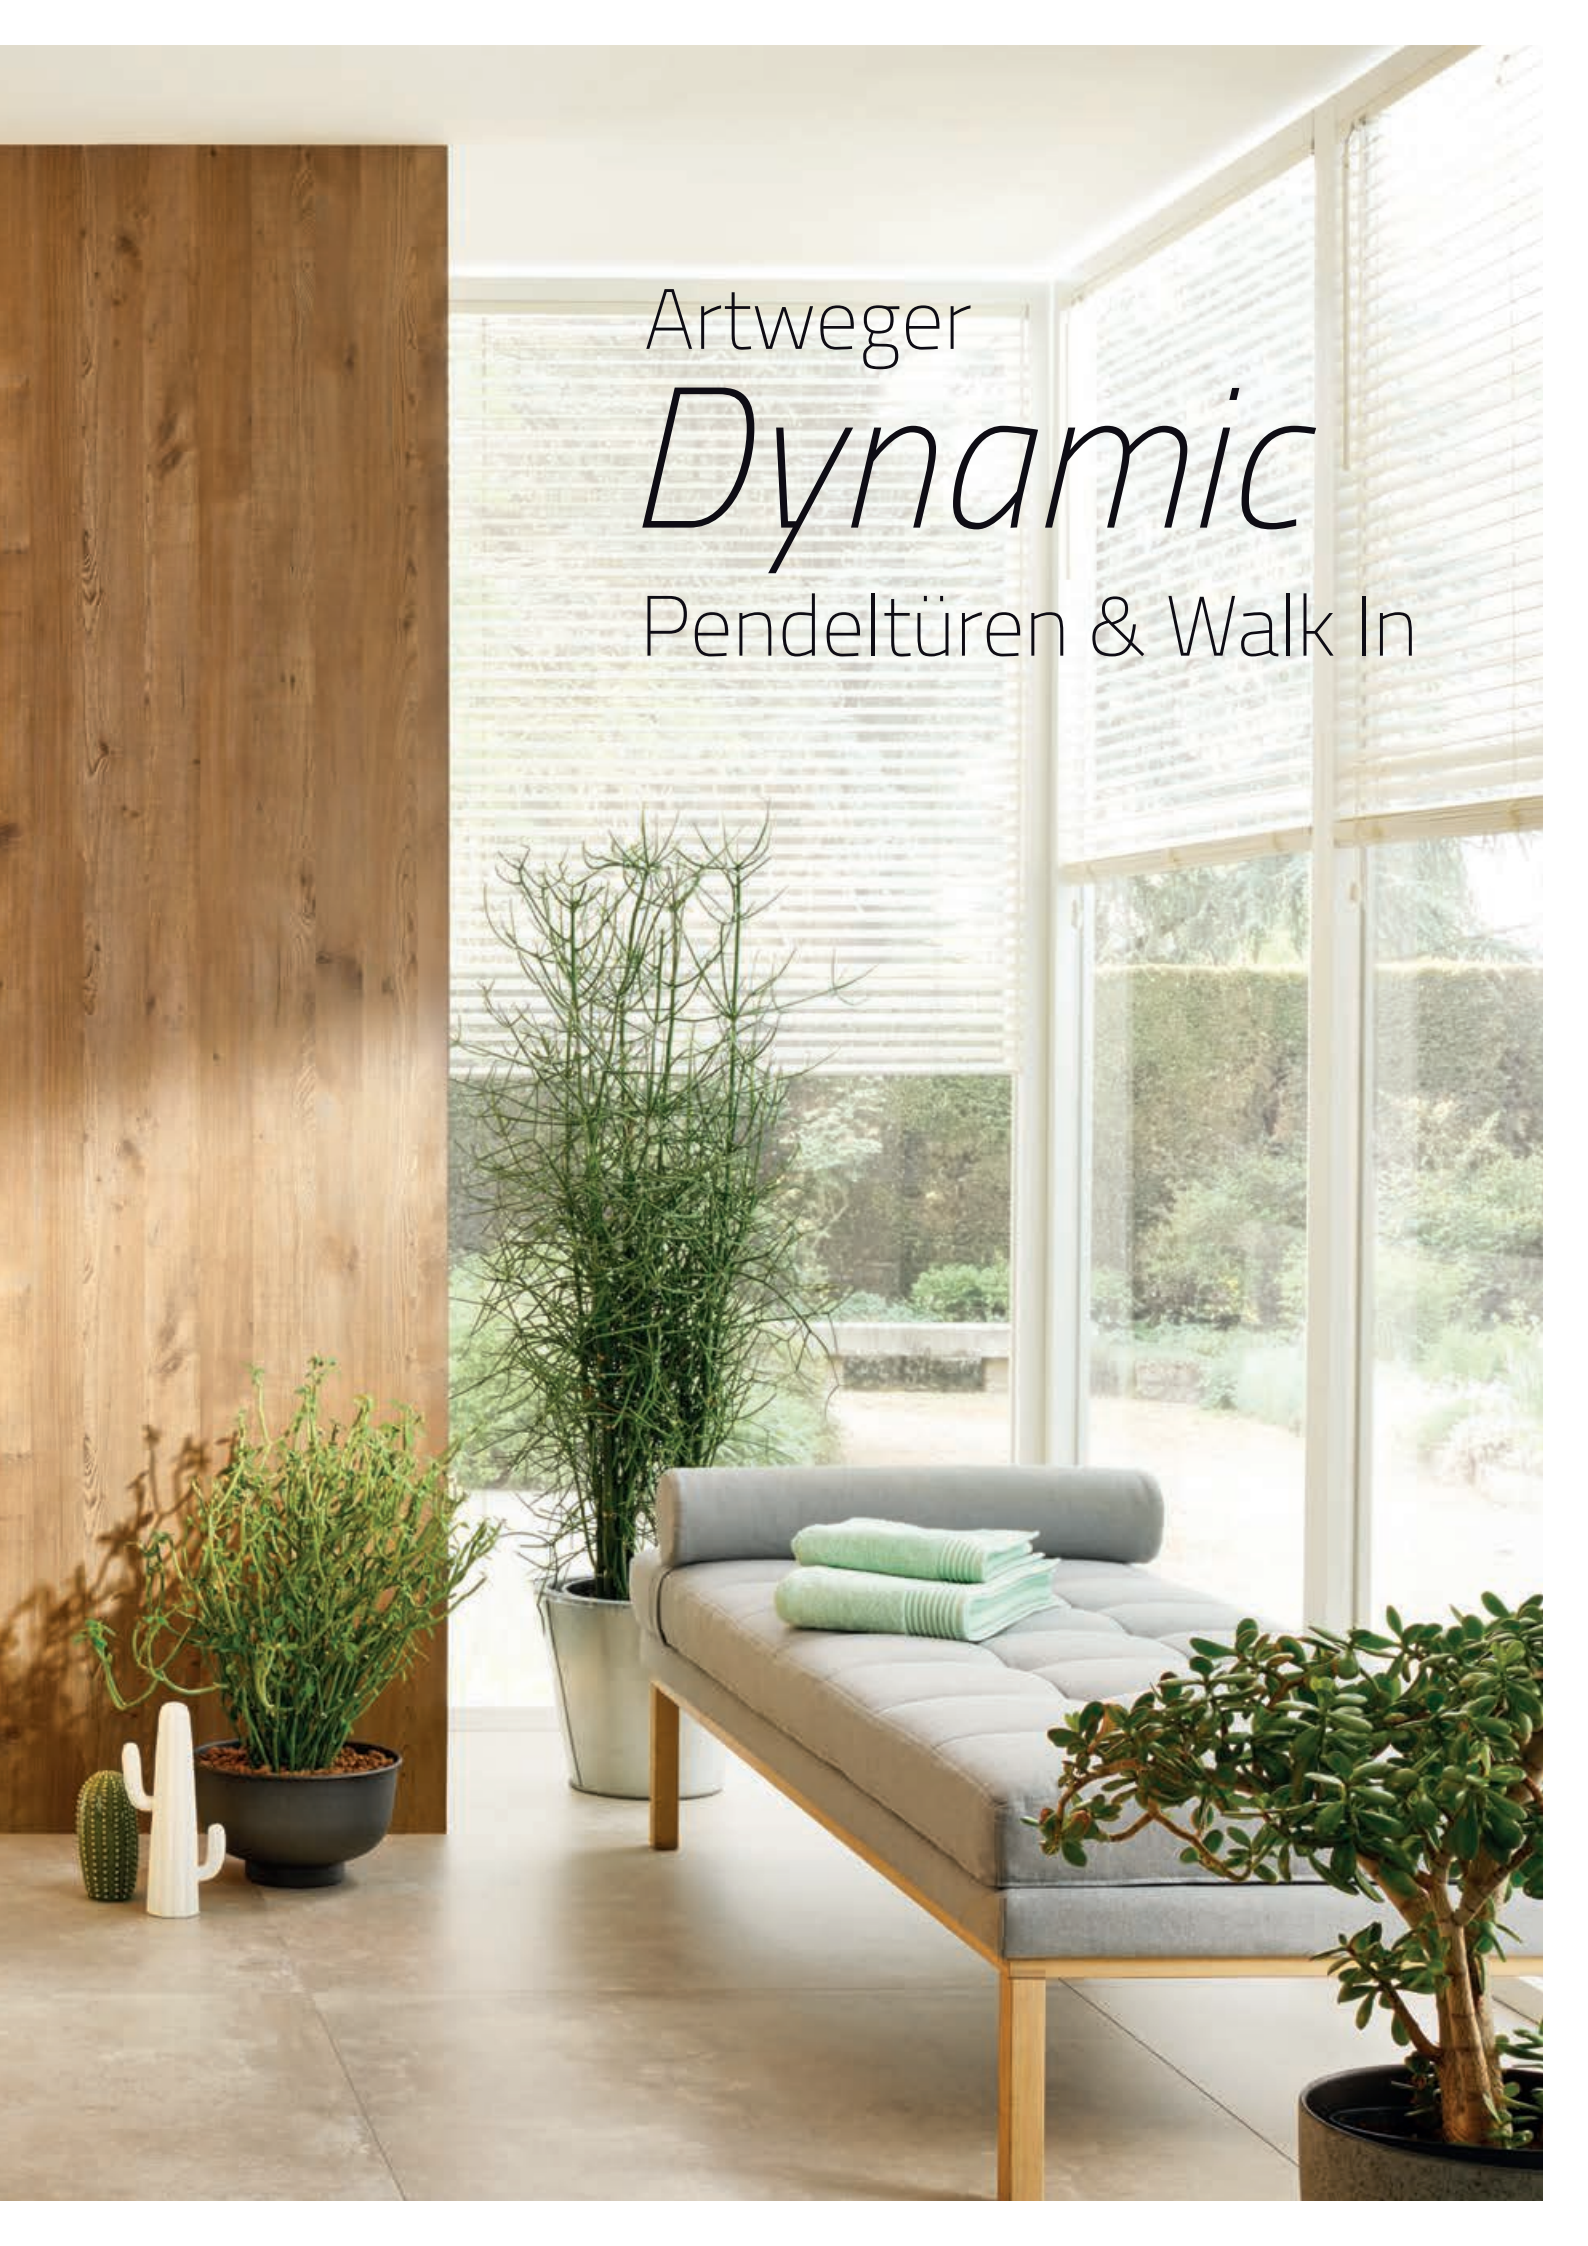

Auf Anfrage:

Sonderhöhen: Sonderbreiten:

Abschrägungen: Aussparungen:

Artweger

Dynamic

Pendeltüren & Walk In

Artweger
Dynamic
Pendeltüren & Walk In

- + *Pendeltür- und Walk In Modelle*
- + *Pendeltüren* öffnen 90° nach außen und innen
- + *Universelles Design* passt zu unterschiedlichen Stilrichtungen
- + *Barrierefreier Zugang*
- + *Einfache Bedienung* dank Hebe-Senk-Pendelscharnier
- + *Perfekte Optik* durch verdeckte senkrechte Silikonfugen bei den Pendeltüren
- + *Einfach zu reinigen* dank außen geklebter Scharniere
- + *Dauerhaft weniger Reinigungsaufwand* durch ARTCLEAR GLAS (optional)