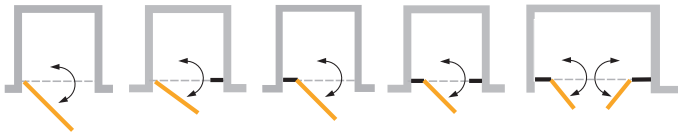

An der geraden Wand