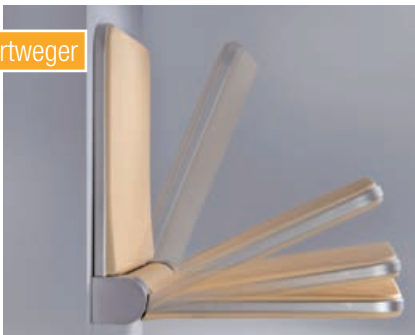

Exklusiv bei Artweger

Bequem und platzsparend: Großzügiger DESIGN-KLAPPSITZ mit integriertem Bewegungsdämpfer und einfach zu reinigender Oberfläche.

Ob runde oder eckige Ausführung, durchgehendes Wandprofil oder punktuelle Befestigung, alle BODY+SOUL Duschkabinen sind im eleganten Stil der Duschsenserie Artweger 360 gefertigt und BARRIEREFREI.