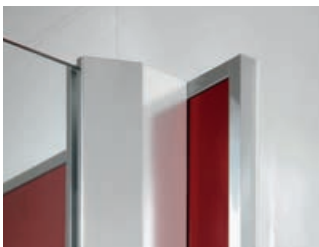

Artwall

Höhe 257 cm

Breite wahlweise 100 cm oder 130 cm

ARTWALL Wandpaneel

- Composite-Platte
- Plattenstärke ca. 7,8 mm
- Widerstandsfähige Oberfläche
- Absolut wasserfest
- Leicht zu bearbeiten
- Hochwertige Aluminium-Verbindungsprofile statt Fugen, besonders pflegeleicht
- **ARTWALL Wandverkleidungen werden in den angeführten Größen ausgeliefert. Die maßgenaue Anpassung der Wandverkleidung und der dazugehörigen Profile muss im Zuge der Montage vor Ort erfolgen.**

Verbindungsprofil	Abschlussprofil	Abschlussprofil seitlich	Eckprofil innen	Eckprofil außen	Eckprofil innen 135°	Eckverbindungsprofil außen	Eckprofil Wandvorsprung/Sockel

Wandprofile und Armaturen werden direkt auf die ARTWALL montiert.