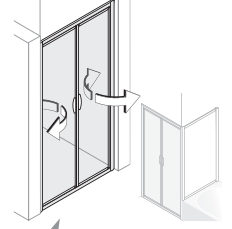

80
90

Pendeltür zu einer Seitenwand