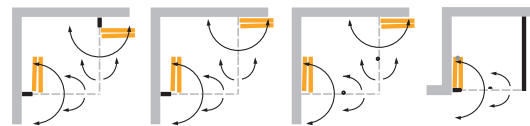

An der geraden Wand