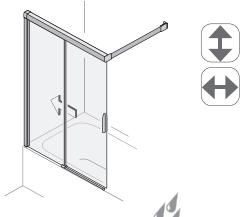

2-tlg. Schiebetür freistehend auf Badewanne

1 Türteil und 1 Fixteil

rahmenlos Maßanfertigung	gerahmt Serienbreiten
100 - 140	120 140

Sonderhöhen

Sonderbreiten

Abschrägungen

Aussparungen