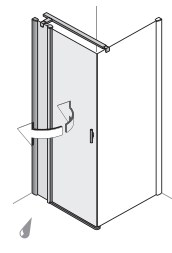

80
90
100
120

Seitenwand