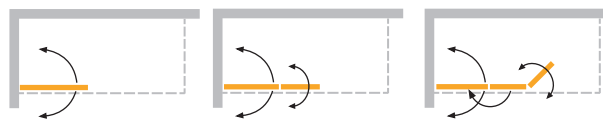

Mit Seitenwand an gerader Wand