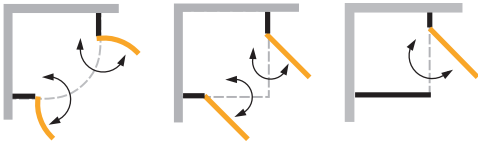

In der Nische