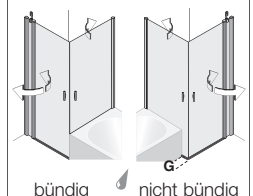

2tlg. Pendeltür zu Seitenwand
 2 Pendeltüren

80
 90
 100

2tlg. Pendeltür zu kurzer Seitenwand
 2 Pendeltüren

80
 90
 100

Pendeltür an Fixteil mit schwenkbarer Seitenwand zur Badewanne

bündig nicht bündig

80 x 80
 90 x 90
 100 x 100
 90 x 75