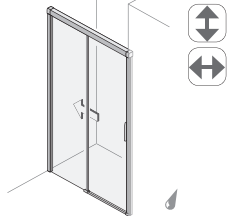

2-tlg. Schiebetür in Nische

1 Türteil und 1 Fixteil

rahmenlos Maßanfertigung	gerahmt Serienbreiten
100 - 160	100 120 140 160