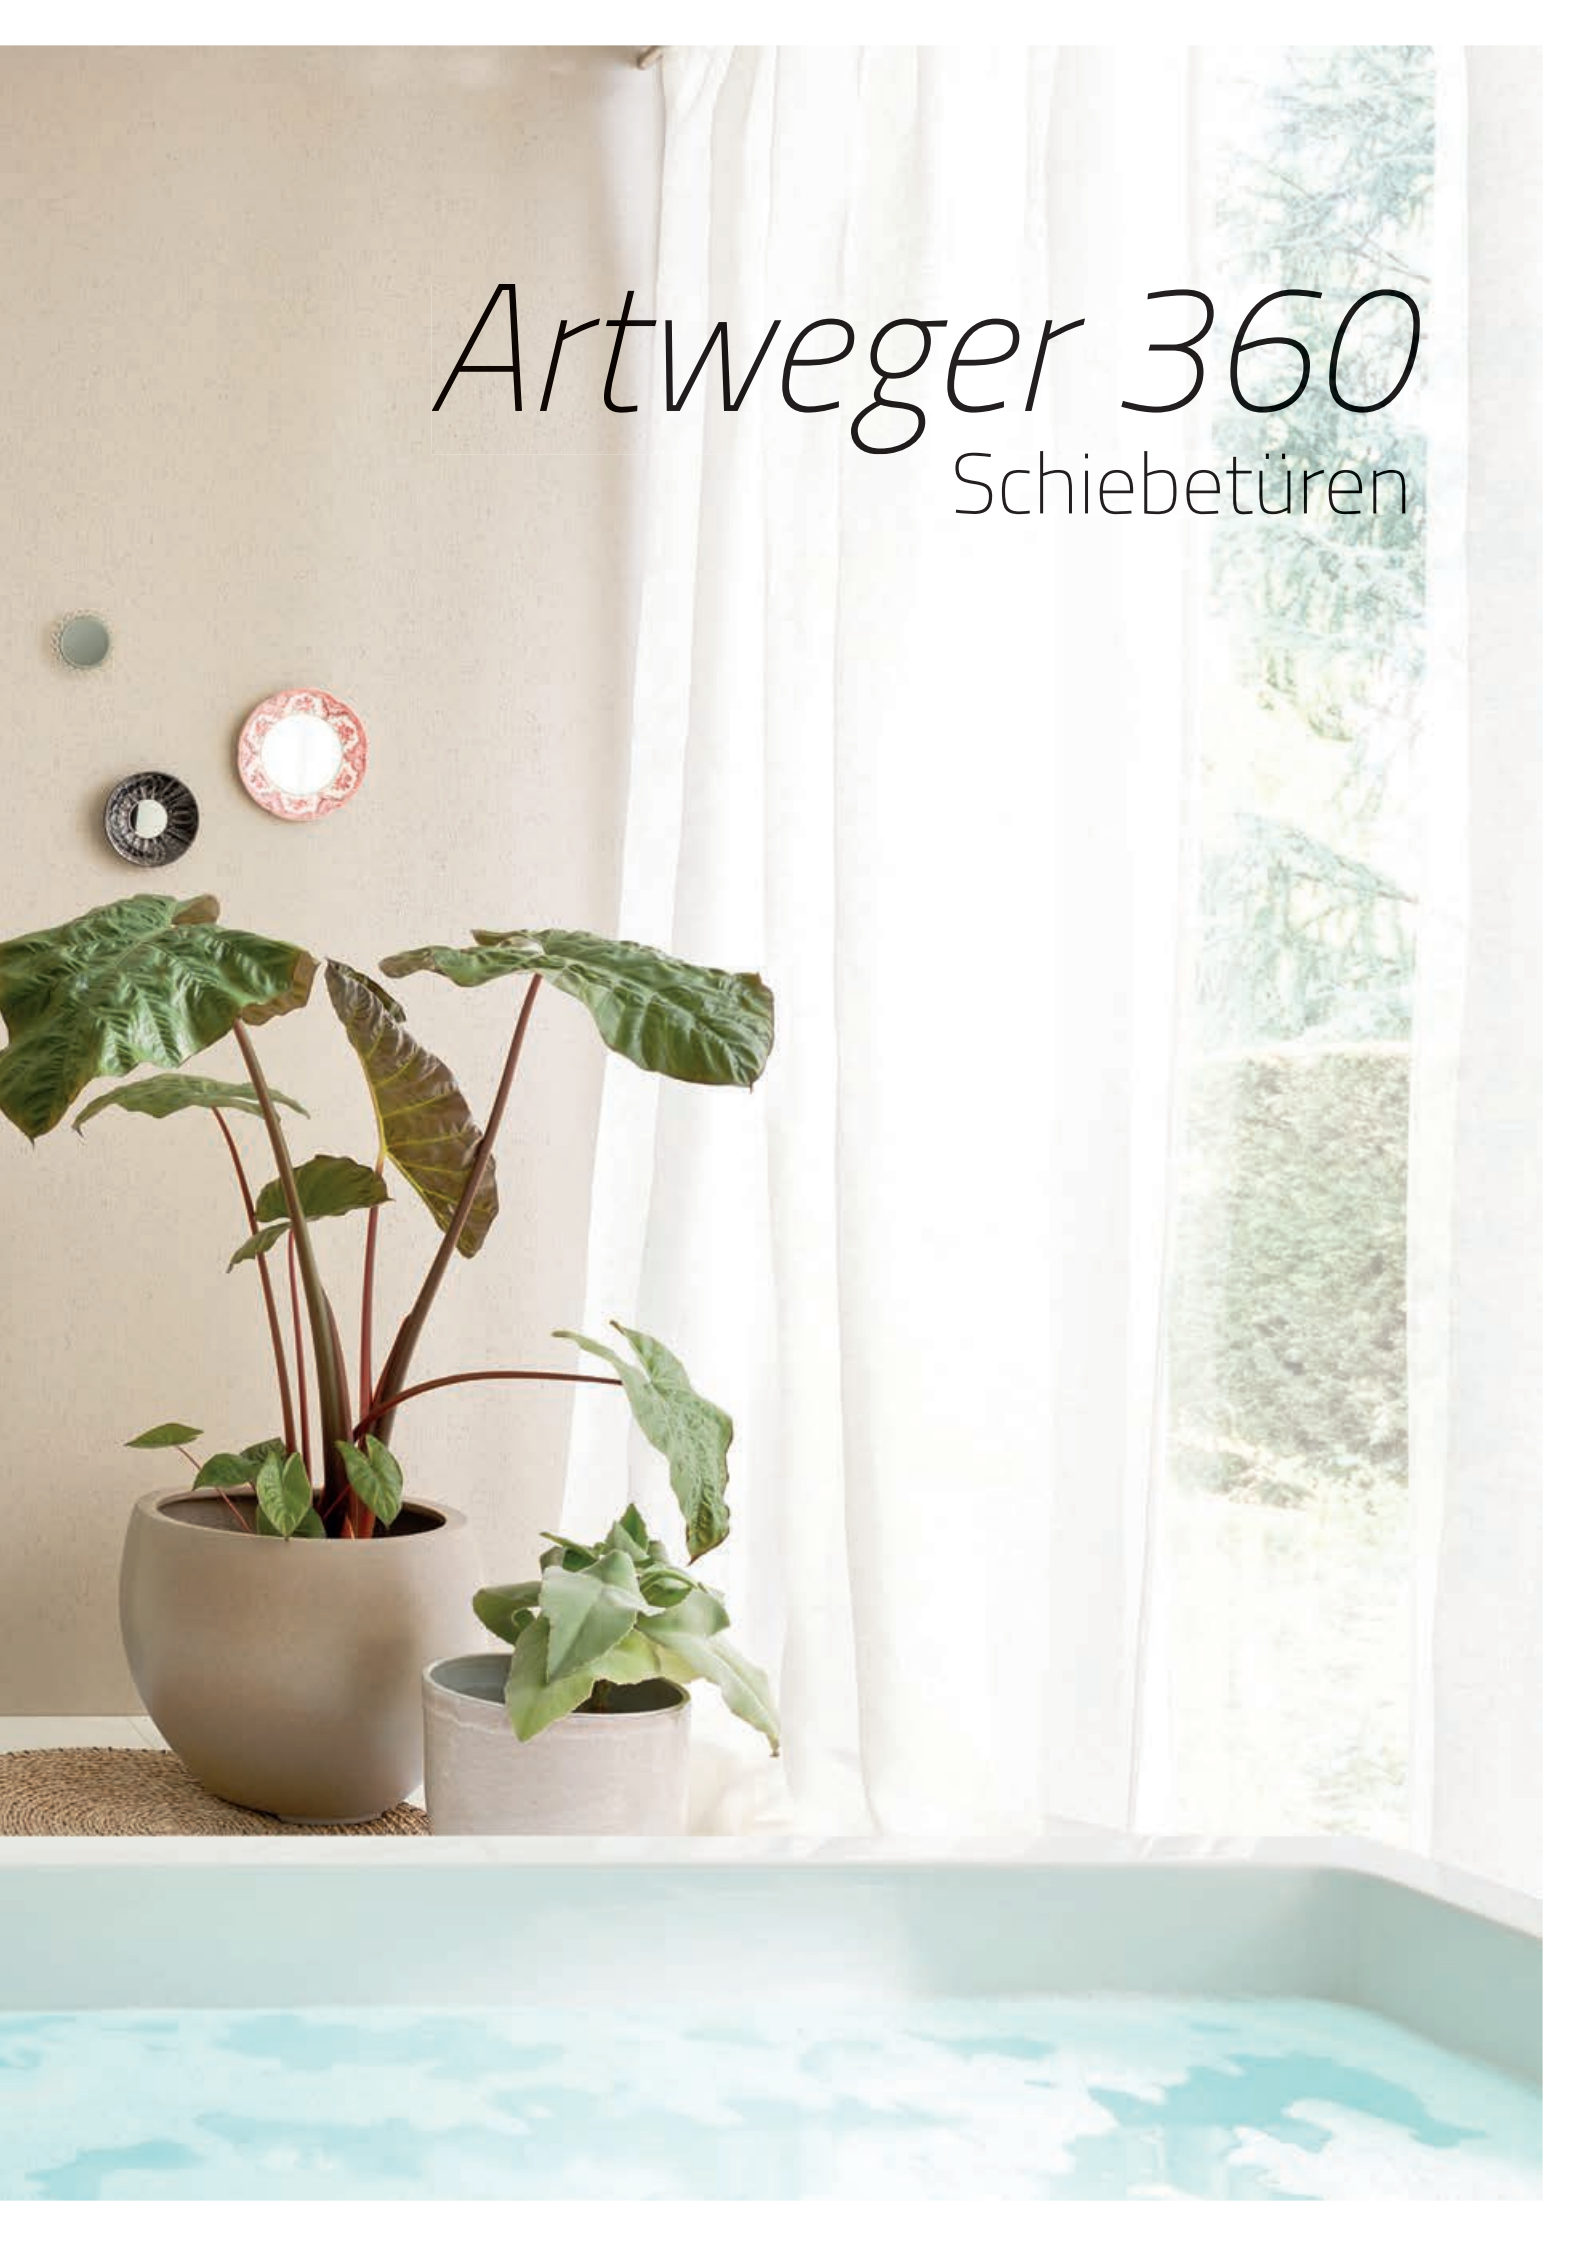

Artweger 360

Schiebetüren