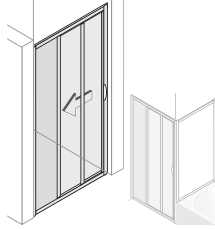

80
90
100

3tlg. Schiebetür zu einer Seitenwand
2 Türteile und 1 Fixteil