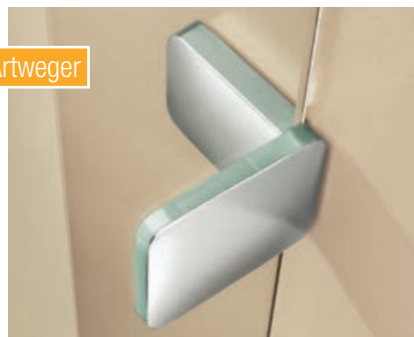

Ob Eckteil, Spritzschutzflügel, Seitenwand oder Anhaltestange, das Artweger 360 Walk In Sortiment hat für jeden Wunsch eine passende Lösung. Im Bild: Walk In mit Eckteil

Exklusiv bei Artweger