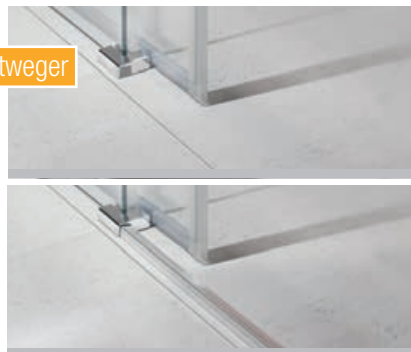

Vorteile, die die Reinigung erleichtern:

- ++ MAGNETFIXIERTE Türen, die durch leichtes Drücken einfach weggeschwenkt werden können.
- ++ SCHIENENLOSE Türführung sowie extraschmale Türführungseinheit mit glatter Oberfläche

Exklusiv bei Artweger