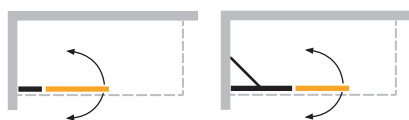

Ohne Fixteil: Die Faltwand kann innen und außen bis ganz an die Wand weggeschwenkt werden.