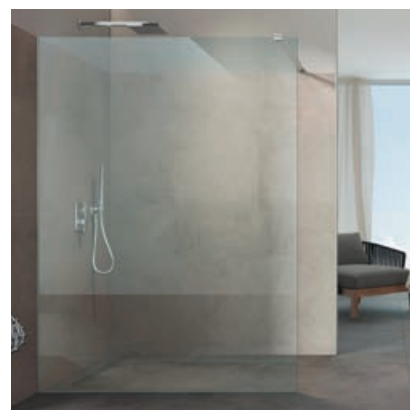

Weniger Reinigung und Pflege

Das lästige Reinigen der Duschwände kann bei Artweger Duschkgläsern deutlich reduziert werden. Wie, das erfahren Sie auf den nächsten Seiten.