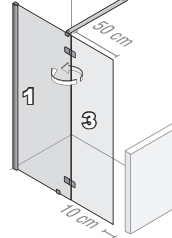

360 Walk In VARIO ohne Seitenwand

rahmenlos	teilgerahmt
1: 30 - 160	1: 30 - 160
3: Vario Teil 50	3: Vario Teil 50