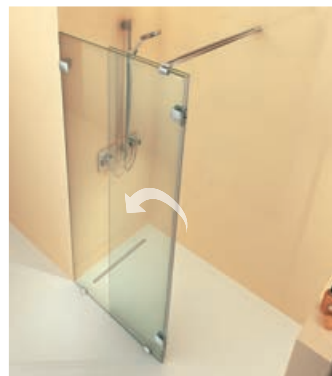

Die Artweger 360 Walk In VARIO kombiniert ein fixes Glas-
teil mit einem 360° beweglichen Glas-
teil. Damit wird eine großzügige Walk In Lösung mit ausreichendem Spritzschutz erzielt. Der bewegliche Teil lässt sich jeweils 180° nach innen und außen öffnen, das bedeutet volle Bewegungsfreiheit auch in kleinen Räumen.