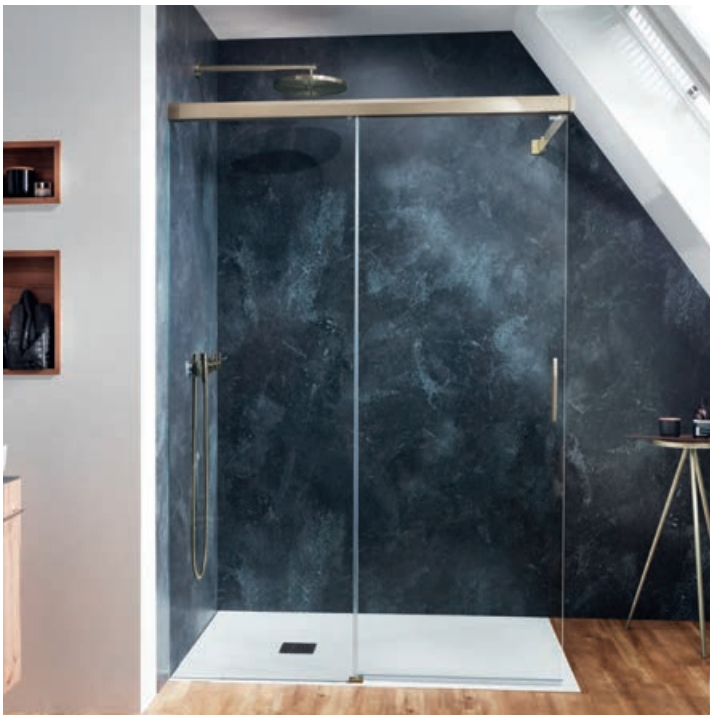

Artweger Move

Schiebetüren & Walk In

Artweger Move

Schiebetüren & Walk In

- + *Elegantes Design* bis ins Detail
- + Viele *Trendfarben*
- + Modelle *wahlweise* gerahmt mit durchgehendem Wandanschluss oder rahmenlos ohne Wandprofil.
- + *Schienenlose Türführung* mit extraschmaler Führungseinheit
- + *Einfache Reinigung*. Magnetfixierte Türen lassen sich durch leichtes Drücken ausschwenken
- + *Barrierefrei* mit VARIO Dicht System
- + *Sanftes Öffnen und Schließen* mit SOFT OPEN & SOFT CLOSE (optional)
- + *Dauerhaft weniger Reinigungsaufwand* durch ARTCLEAR GLAS (optional)

In der Ecke

In der Nische

Walk In (mit Schiebetür)

An der Badewanne

Auf Badewanne

Sanftes Öffnen und Schließen:
SOFTCLOSE und SOFTOPEN

Durchdachtes Design
**Leichte Optik mit viel
Transparenz.**

Reinigungs-
freundlich:
Innovative Türführung