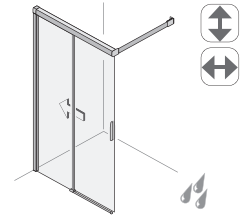

2-tlg. Schiebetür Walk In

1 Türteil und 1 Fixteil

rahmenlos Maßanfertigung	gerahmt Serienbreiten
100 - 160	100 110 120 140 160