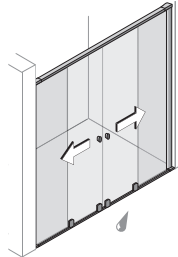

Artweger 360 Schiebetür

Wahlweise links oder rechts öffnend

Serienhöhe 200 cm

Anwendung AUF oder OHNE Duschwanne

2tlg. Schiebetür
in Nische
1 Schiebetür
und 1 Fixteil

gerahmt

100
120
140
160

4tlg. Schiebetür
in Nische
2 Schiebetüren
und 2 Fixteile