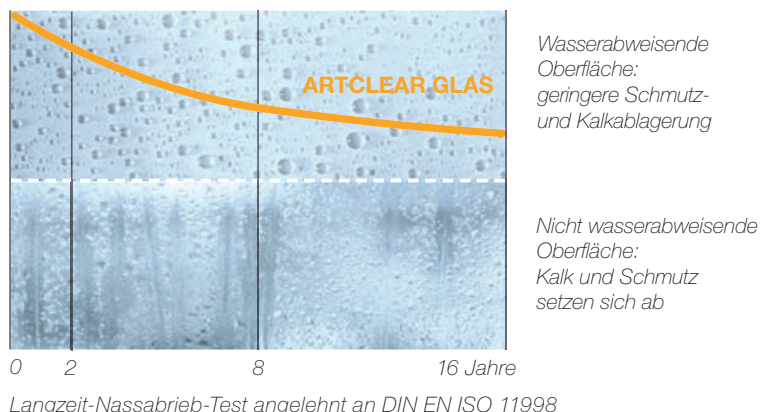

Innovationen, die Ihr Leben leichter machen

Ob Kombiprodukte, 360° TWIN-Scharnier, silikonfreie Dusche oder modulare Design-Dampfdusche - hinter unseren Produktideen steht der Wunsch, Ihnen das Leben im Badezimmer leichter zu machen: Deshalb bieten Ihnen Artweger Produkte immer auch spezielle Vorteile in Funktion und Bedienung.

Ihr Mehrwert ist
Weniger
Reinigen

> *Das einzigartige ARTRCLEAR GLAS erleichtert die
Reinigung Ihrer Duschgläser ein Duschenleben lang.*

artclear
GLAS

Saubere Gläser ein Duschenleben lang

ARTCLEAR GLAS ist ein neues, dauerhaft pflegeleichtes Glas für Duschabtrennungen. Bei ARTCLEAR GLAS wird die Glasoberfläche speziell behandelt und durch UV-Belichtung ausgehärtet. Dies führt zu einem beeindruckenden Ergebnis: Die so behandelten Gläser sind vor Alterung und Glaskorrosion geschützt und bleiben ein Duschenleben lang klar.

Saubere Gläser

- Wasserabweisende Oberfläche
- Kalk und Schmutz finden kaum Halt
- Stark reduzierter Reinigungsaufwand
- Tägliches Abziehen der Gläser nach dem Duschen nicht nötig

ein Duschenleben lang

- UV gehärtete Glasoberfläche, hält ein Duschenleben lang
- Widerstandsfähig gegen Pflege- und Reinigungsmittel
- Geeignet für Microfasertücher
- Schutz vor Alterung und Glaskorrosion