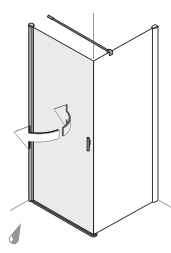

80
90
100

Pendeltür an Fixteil zu Seitenwand
1 Pendeltür
und 1 Fixteil