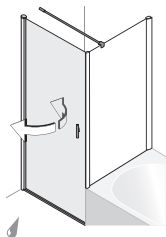

80
90
100

Pendeltür an Fixteil zu kurzer Seitenwand
1 Pendeltür
und 1 Fixteil