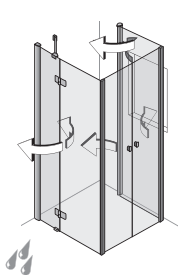

Falttür Fensterlösung 90°

teilgerahmt
Maßanfertigung
bis max. 100 x 100
Höhe 180 - 200 cm

Auf Anfrage

Sonderhöhen: Sonderbreiten:

Abschrägungen: Aussparungen:

Farben, Gläser

Farben Profile:

weiß

silber
beschichtet

metall
hochglanz

Scharniere und Griffe

chrom

weiß

Weitere Farben auf Anfrage.