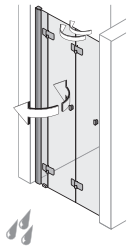

2-tlg. Falttür an Fixteil in Nische

teilgerahmt
75
80
90
100
120