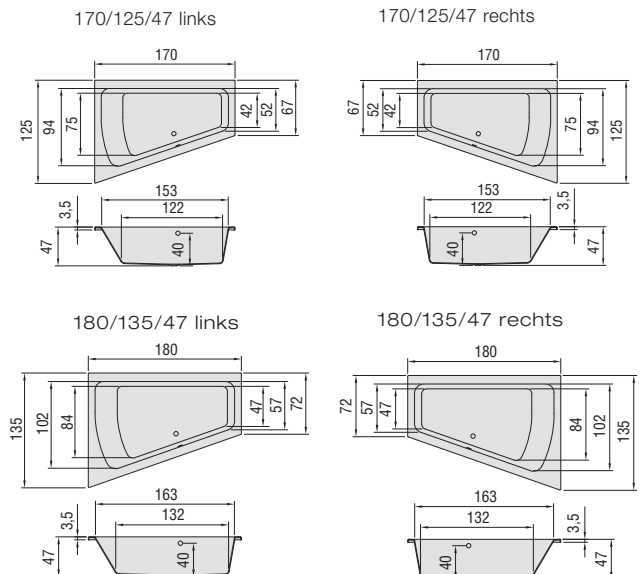

Eck-Badewannen

VICTORIA

ALEXANDRA

Raumspars-Badewanne - Asymmetrische Rechteck-Badewanne

SELINA

CORINNA

Duschbadewanne *TWINLINE*

Duschen oder Baden? Keine Frage! Komfort und Wohlbefinden werden immer wichtigere Themen, wenn es um das Badezimmer geht. Die Frage um die immer wieder alles kreist: Duschen oder Baden?