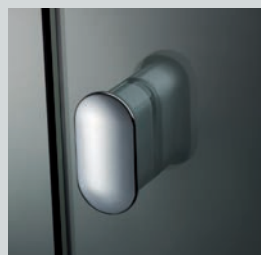

Dachelement in Basisversion

Mit Audio- und Farblichtsystem

Dachelement mit Kopfbrause

Mit Audio- und Farblichtsystem und Kopfbrause

QUERGRIF

HOCHGRIF

KNAUF

BÜGELGRIF