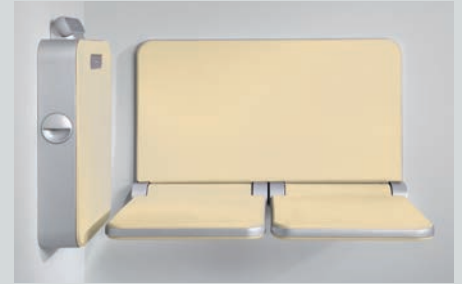

Sand

BESONDERS TRENDIG: die kraftvolle Dampfbox mit den Glasfronten **Glas hell und Glas anthrazit**.